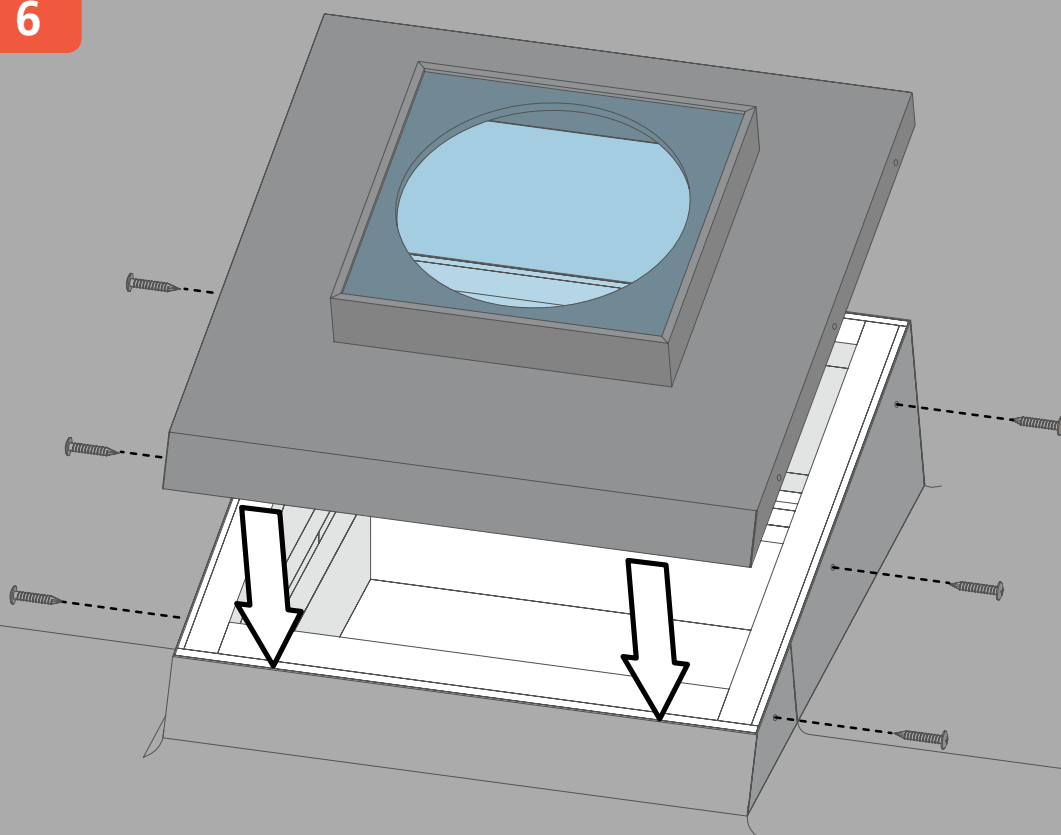

## SLFRU

Futuretherm Technology™

1

	X	Y
SLFRU 350	412	500
SLFRU 450	512	600
SLFRU 530	592	678

2

3

8x  30mm

4x

4

8x  30mm

4x

5

6

6x  30 mm

**keylite** 

[www.keyliteroofwindows.com](http://www.keyliteroofwindows.com)