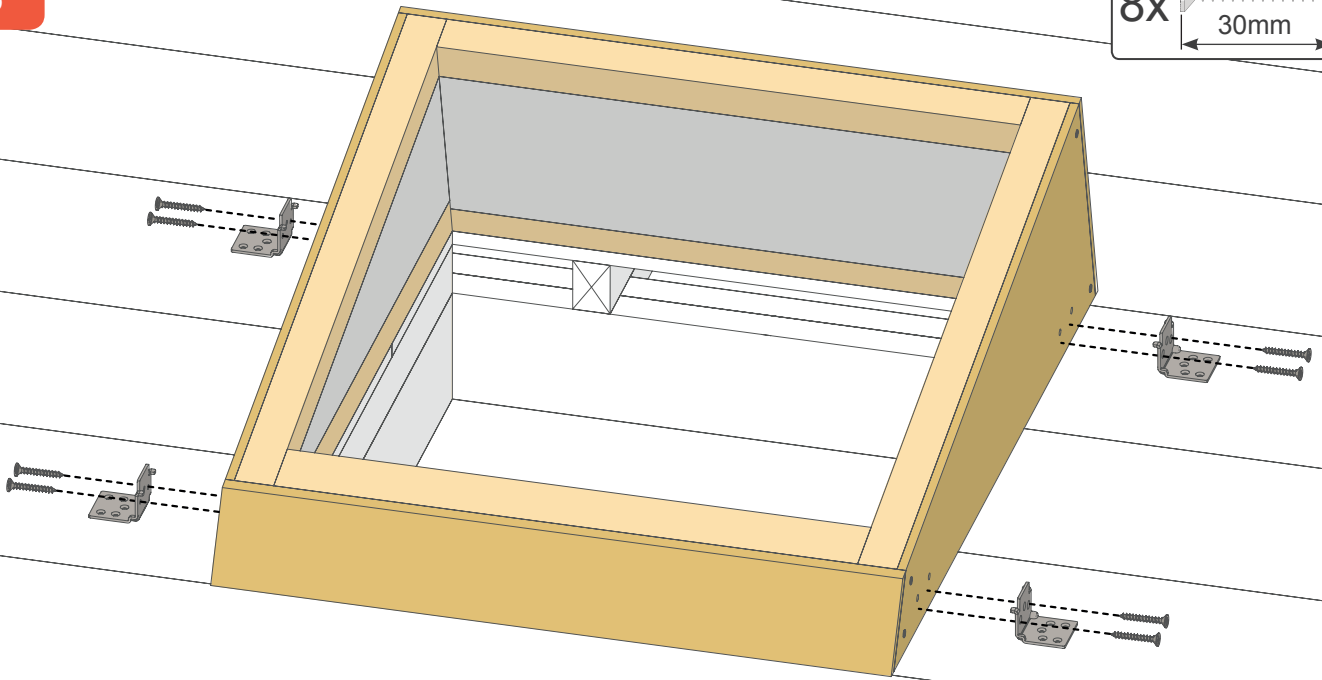

## SLFRU

Futuretherm Technology™

1

	X	Y
SLFRU 350	412	500
SLFRU 450	512	600
SLFRU 530	592	678

2

3

8x  30mm

4x

4

8x  30mm

4x

5

6

6x  30 mm

**keylite** 

[www.keyliteroofwindows.com](http://www.keyliteroofwindows.com)