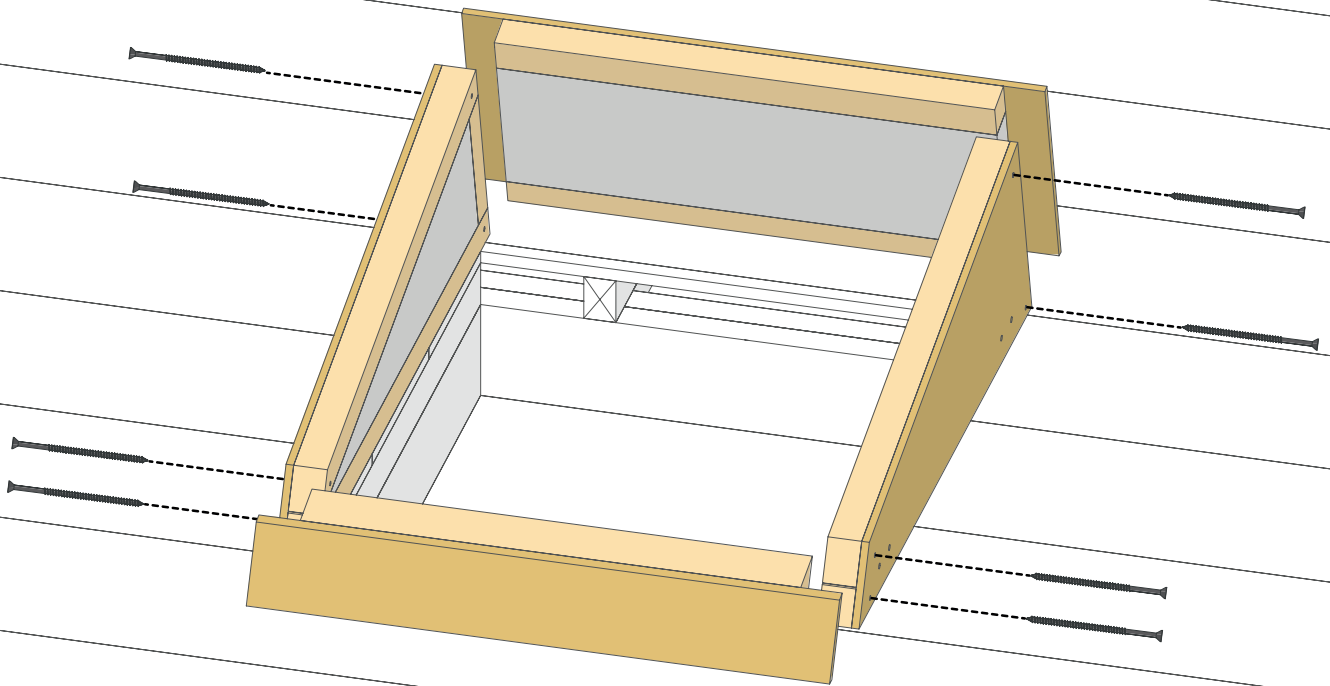

## SLFRU

Futuretherm Technology™

1

	X	Y
SLFRU 350	412	500
SLFRU 450	512	600
SLFRU 530	592	678

2

3

8x  30mm

4x

4

8x  30mm

4x

5

6

6x  30 mm

**keylite** 

[www.keyliteroofwindows.com](http://www.keyliteroofwindows.com)