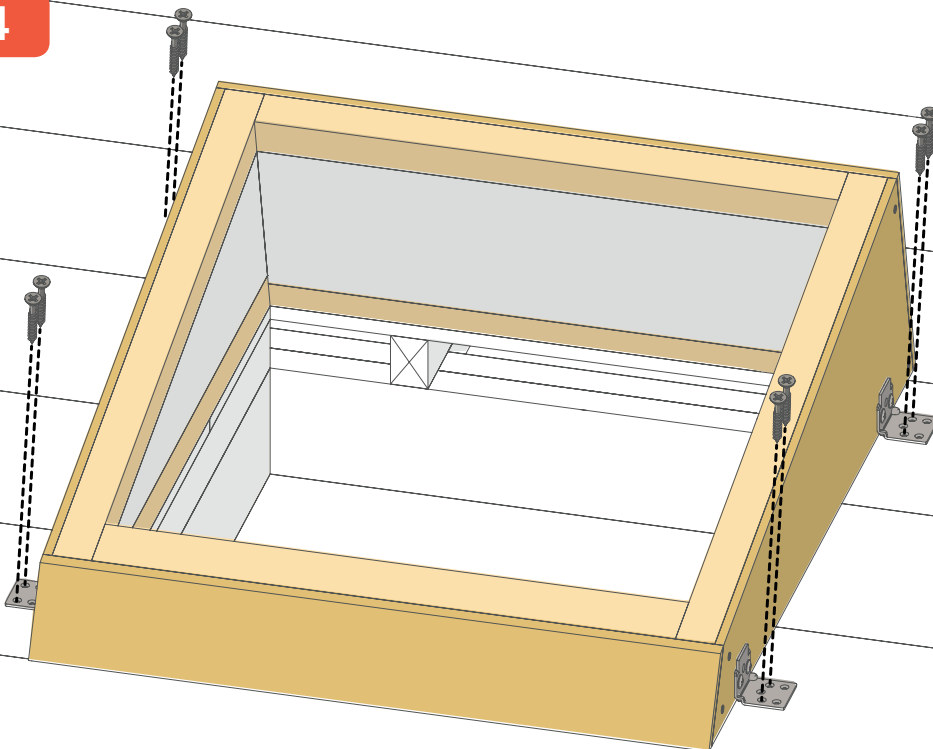

## SLFRU

Futuretherm Technology™

1

	X	Y
SLFRU 350	412	500
SLFRU 450	512	600
SLFRU 530	592	678

2

3

8x  30mm

4x

4

8x  30mm

4x

5

6

6x  30 mm

**keylite** 

[www.keyliteroofwindows.com](http://www.keyliteroofwindows.com)