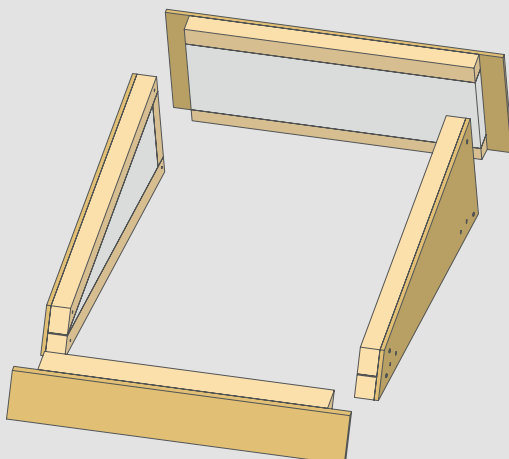

## SLFRU

Futuretherm Technology™

1

	X	Y
SLFRU 350	412	500
SLFRU 450	512	600
SLFRU 530	592	678

2

3

8x  30mm

4x

4

8x  30mm

4x

5

6

6x  30 mm

**keylite** 

[www.keyliteroofwindows.com](http://www.keyliteroofwindows.com)