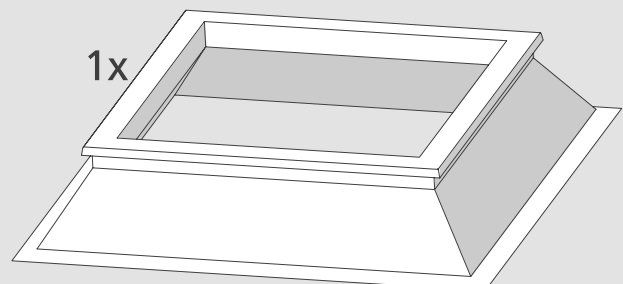

FRD

Flat Roof Dome

1

2

2

3

4

5

8x  50mm

6

7

8

9