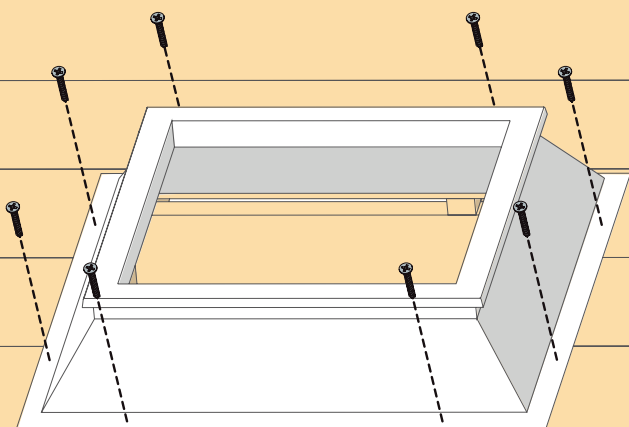

FRD

Flat Roof Dome

1

2

2

3

4

5

8x  50mm

6

7

8

9