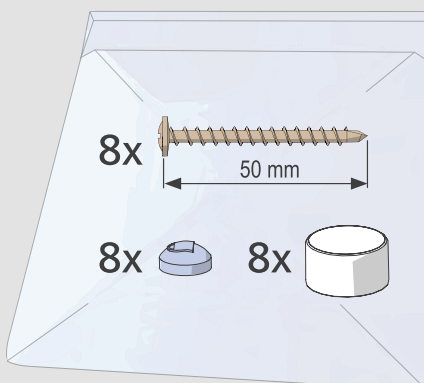

FRD

Flat Roof Dome

1

2

2

3

4

5

8x  50mm

6

7

8

9