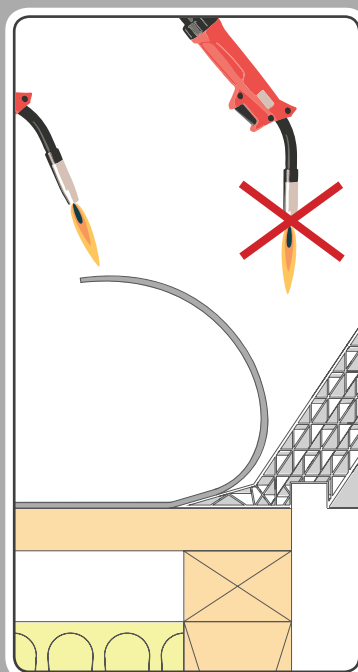

FRD

Flat Roof Dome

1

2

2

3

4

5

8x  50mm

6

7

8

9