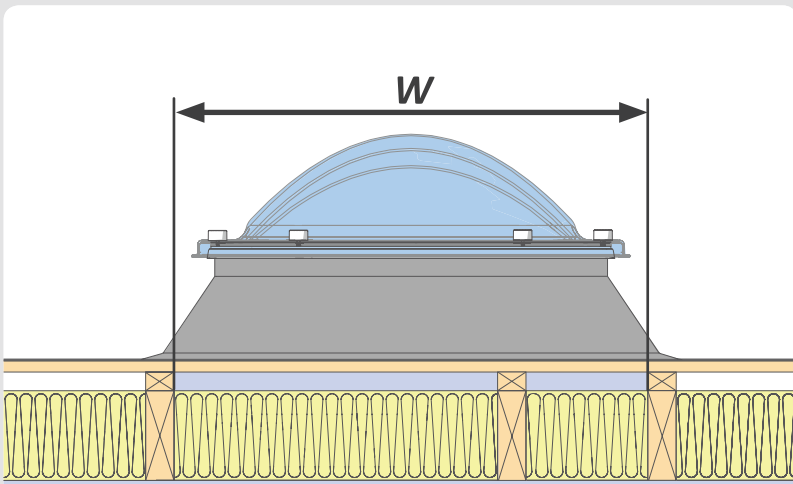

FRD

Flat Roof Dome

1

2

2

3

4

5

8x  50mm

6

7

8

9