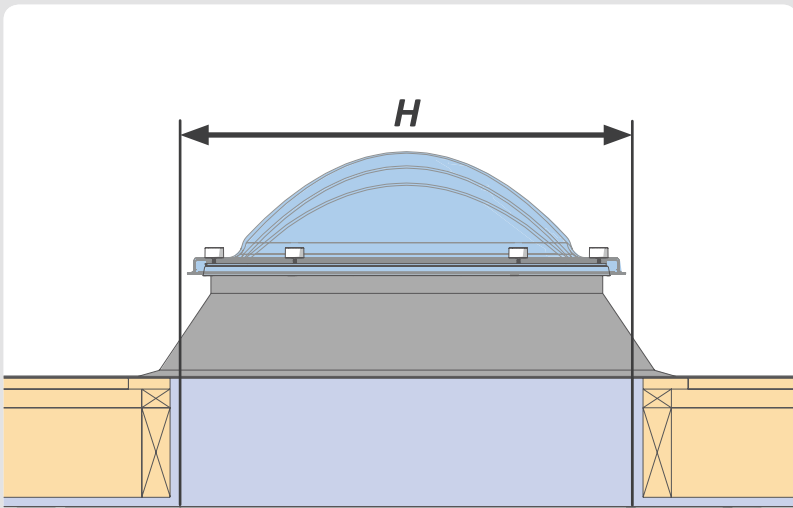

FRD

Flat Roof Dome

1

2

2

3

4

5

8x  50mm

6

7

8

9