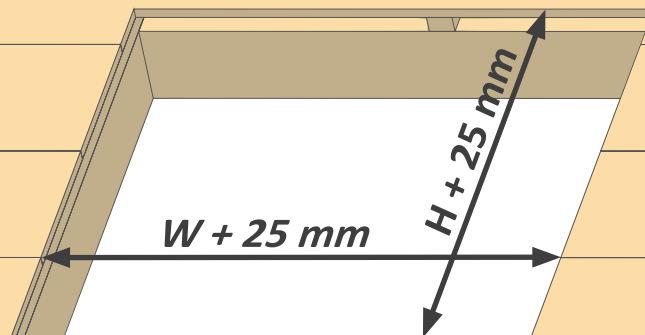

FRD

Flat Roof Dome

1

2

2

3

4

5

8x  50mm

6

7

8

9