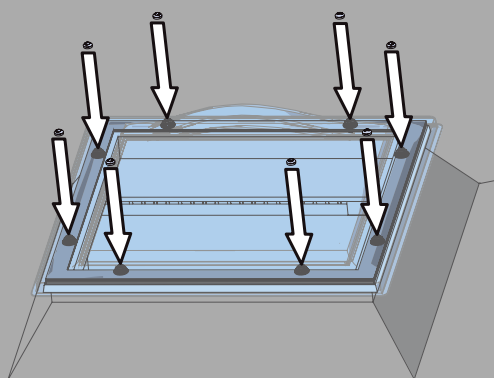

FRD

Flat Roof Dome

1

2

2

3

4

5

8x  50mm

6

7

8

9