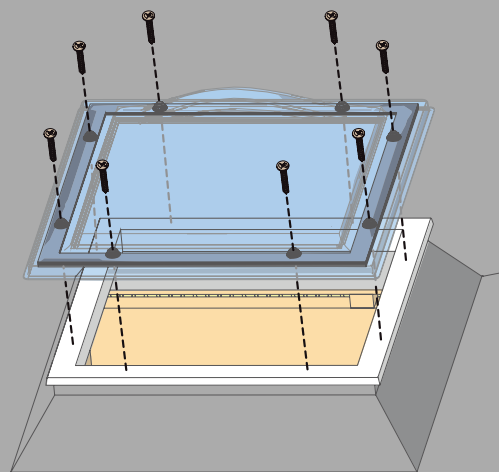

FRD

Flat Roof Dome

1

2

2

3

4

5

8x  50mm

6

7

8

9