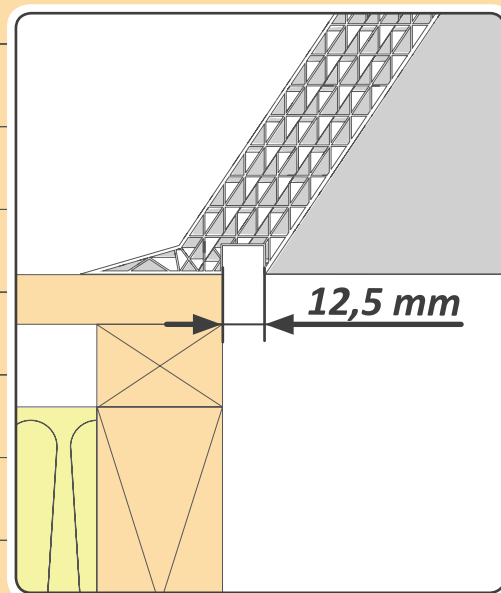

FRD

Flat Roof Dome

1

2

2

3

4

5

8x  50mm

6

7

8

9