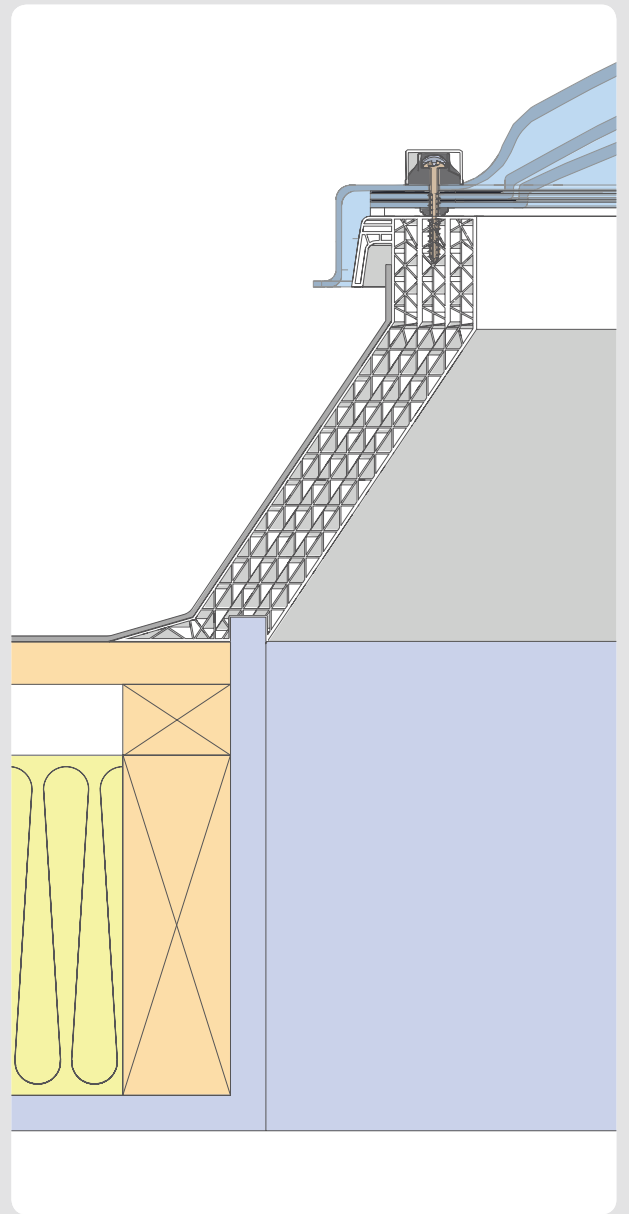

FRD

Flat Roof Dome

1

2

2

3

4

5

8x  50mm

6

7

8

9