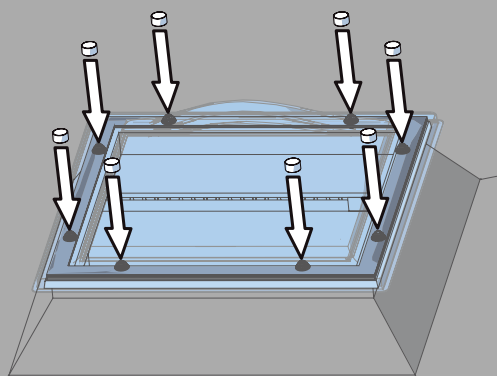

FRD

Flat Roof Dome

1

2

2

3

4

5

8x  50mm

6

7

8

9