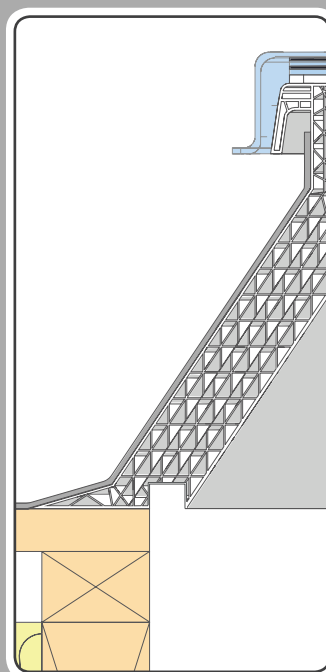

FRD

Flat Roof Dome

1

2

2

3

4

5

8x  50mm

6

7

8

9