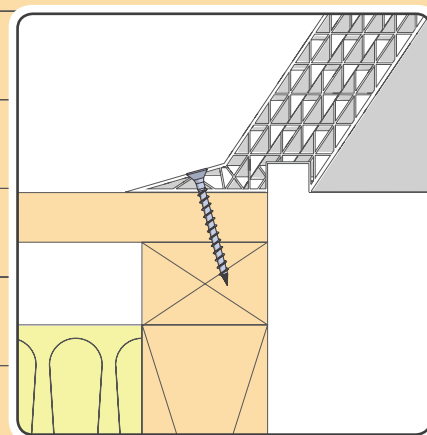

FRD

Flat Roof Dome

1

2

2

3

4

5

8x  50mm

6

7

8

9