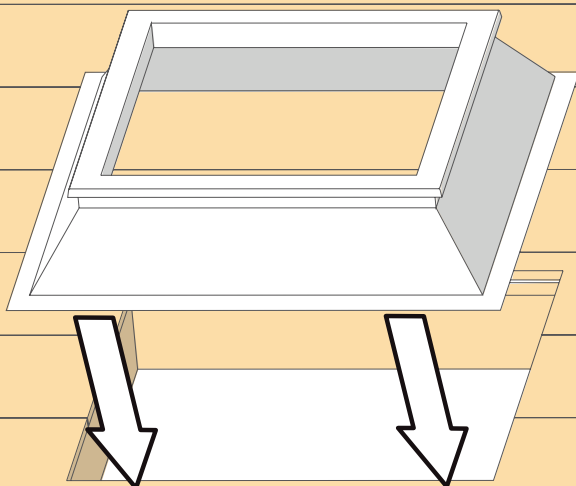

FRD

Flat Roof Dome

1

2

2

3

4

5

8x  50mm

6

7

8

9