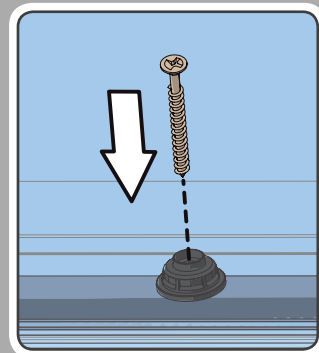

FRD

Flat Roof Dome

1

2

2

3

4

5

8x  50mm

6

7

8

9