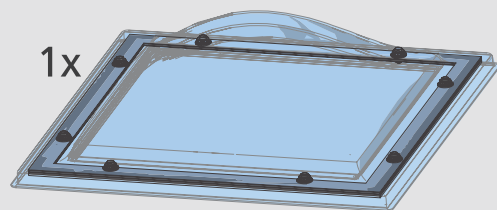

FRD

Flat Roof Dome

1

2

2

3

4

5

8x  50mm

6

7

8

9