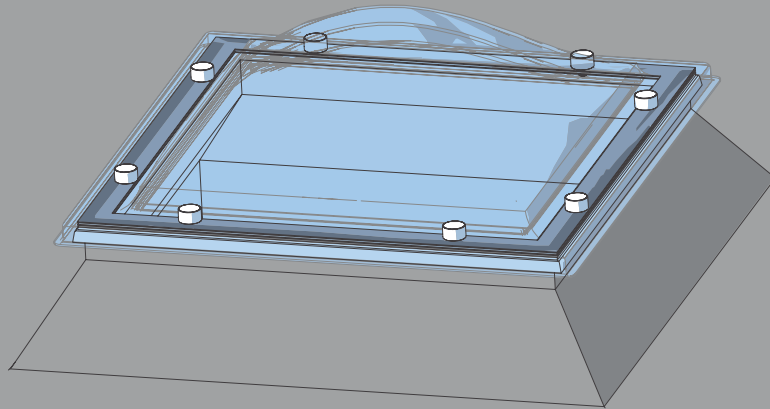

FRD

Flat Roof Dome

1

2

2

3

4

5

8x  50mm

6

7

8

9